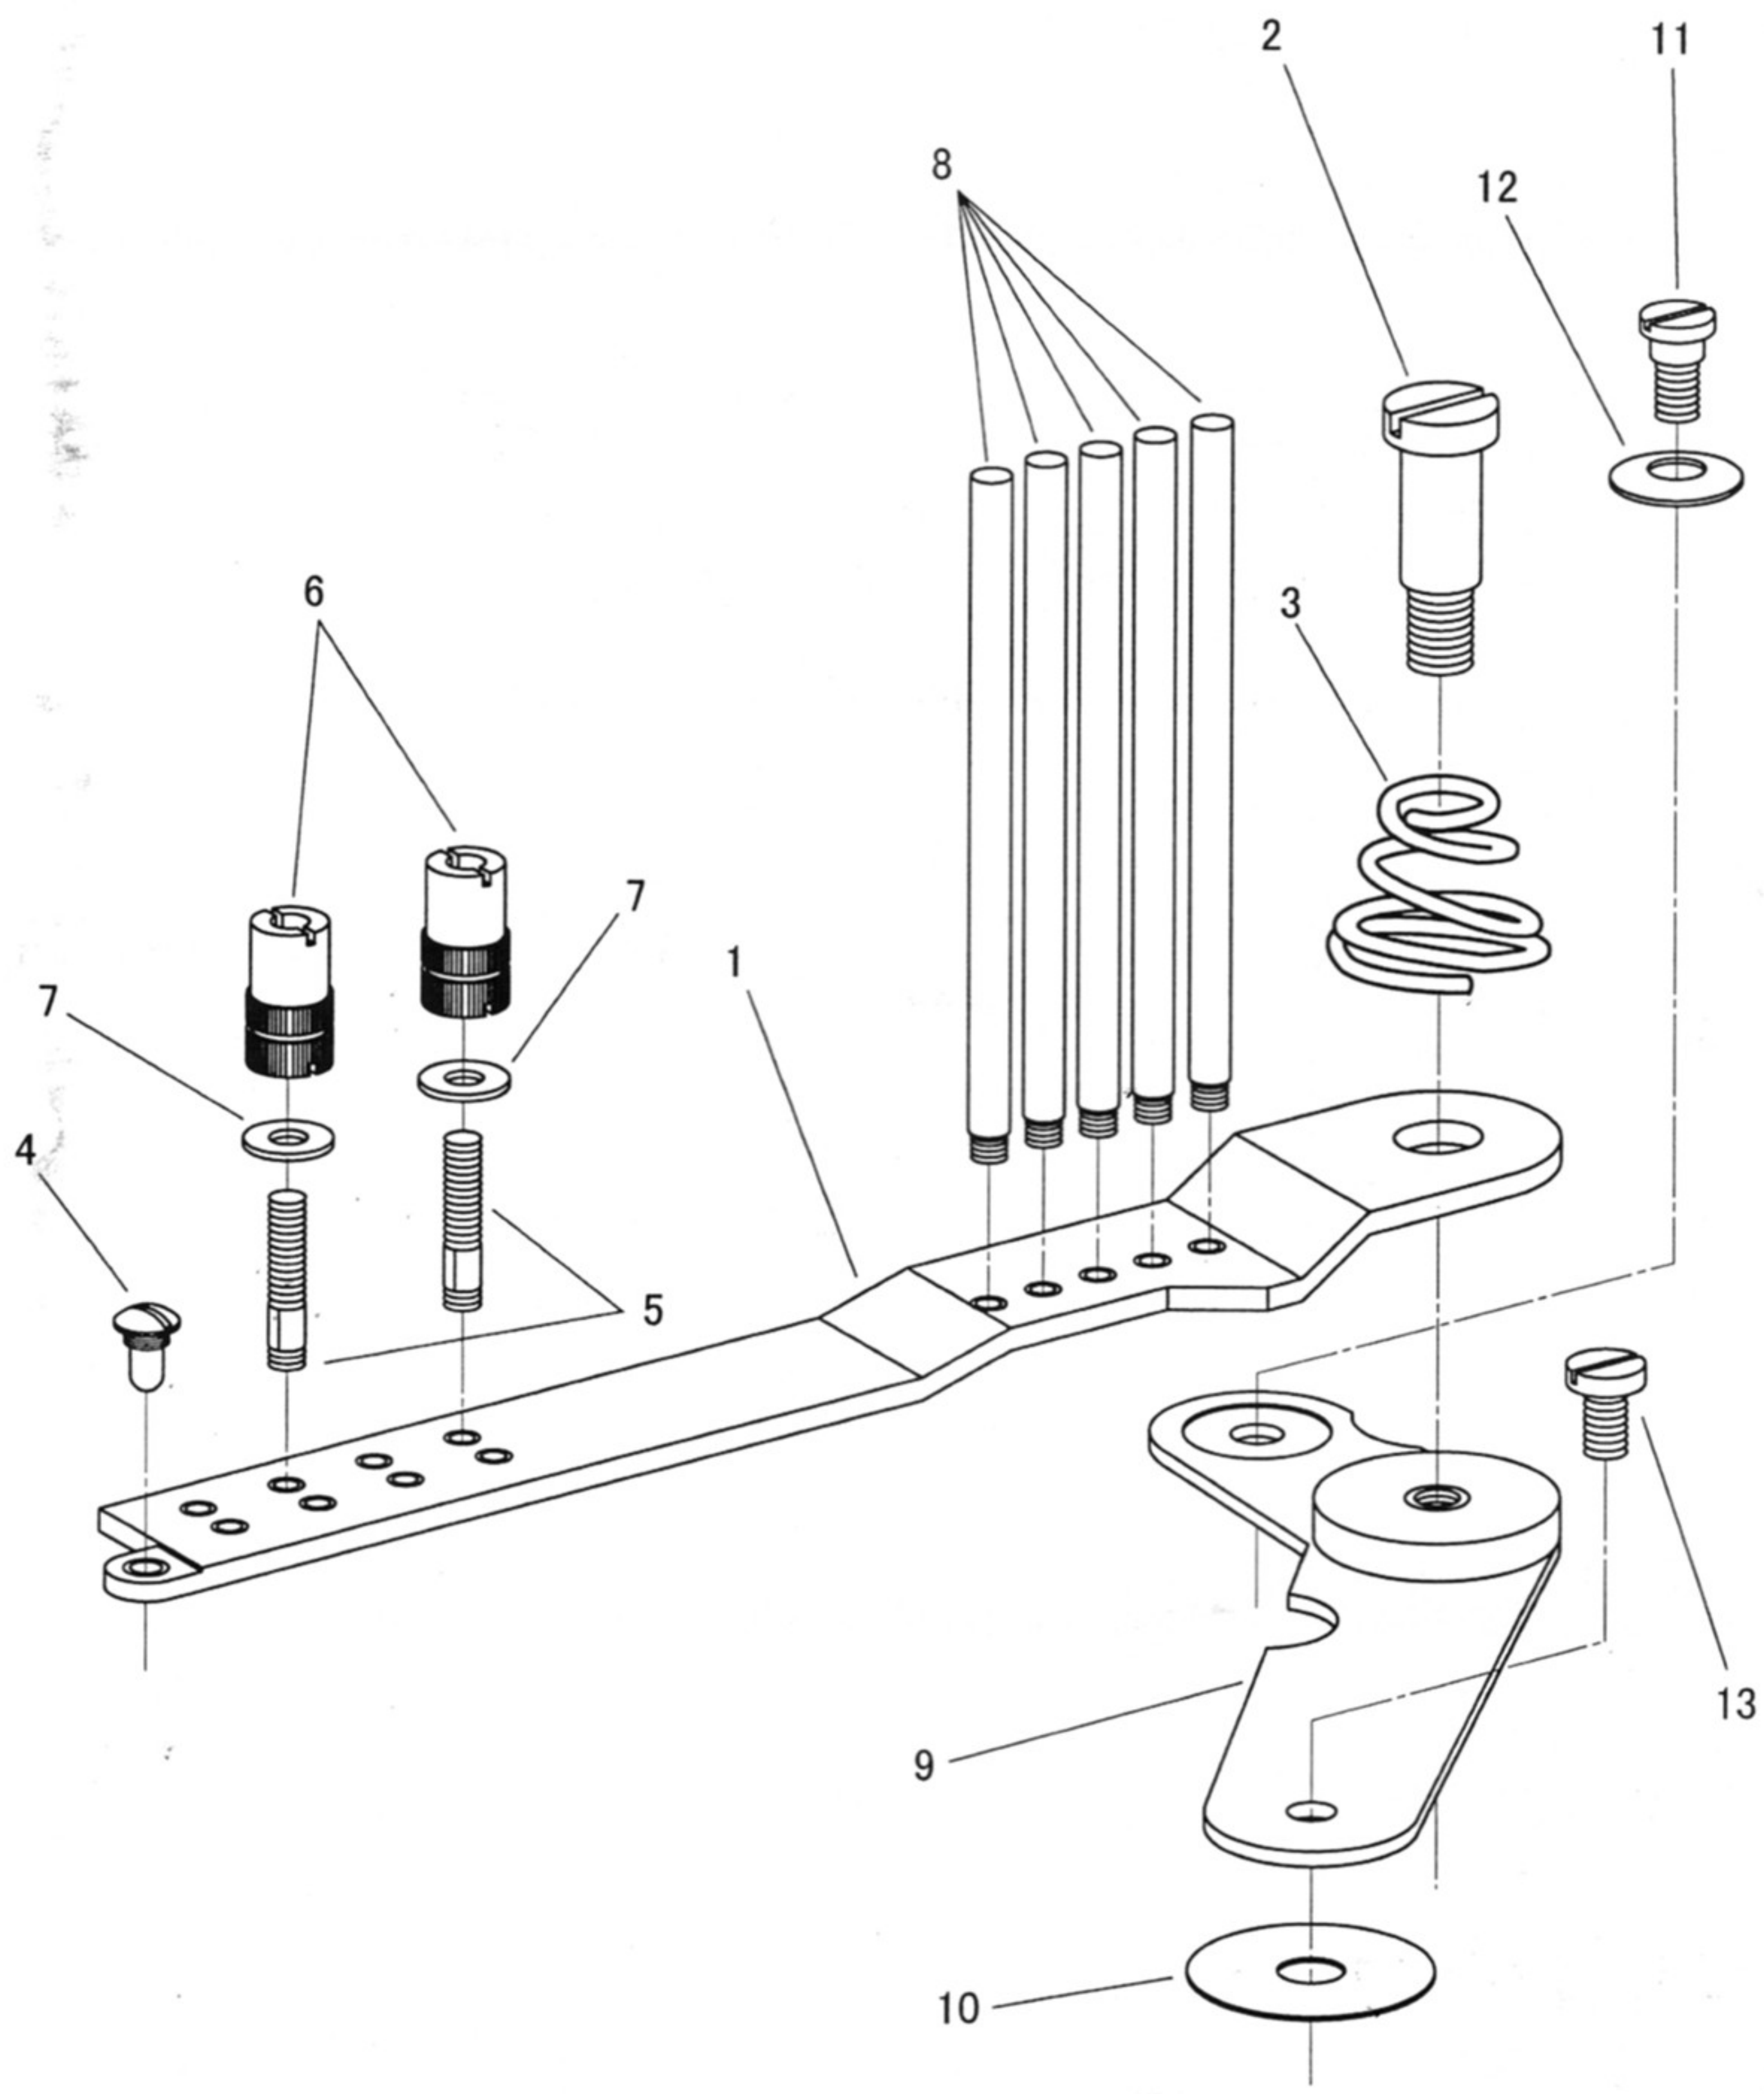

バインダー受板、バインダー受台
BINDER SET PLATE, BINDER BASE

バインダー受板、バインダー受台
 BINDER SET PLATE, BINDER BASE

NO.	部品番号 PARTS NO.	8LVMF	8BLVMF	数量 QTY	品名	DESCRIPTION
1	90527	*	*	1	バインダー受板	BINDER SET PLATE
2	8086-02	*	*	1	バインダー受板段ねじ	SCREW 5/16X24
3	11823	*	*	1	バインダー受板スプリング	BINDER SET PLATE SPRING
4	90528	*	*	1	バインダー揺動受ねじ	SCREW 7/32X32
5	90534	*	*	2	バインダー止めねじ	SCREW 11/64X40 L=22.0
6	17080	*	*	2	バインダー止めねじナット	NUT 11/64X40
7	11142	*	*	2	バインダー止めねじワッシャー	WASHER
8	90529	*	*	5	テープ案内棒	TAPE GUIDE BAR
9	90526	*	*	1	バインダー受台	BINDER BASE
10	11717	*	*	1	バインダー受台ワッシャー	WASHER
11	13323	*	*	1	バインダー受台段ねじ	SCREW 13/64X32
12	10703	*	*	1	バインダー受台段ねじワッシャー	WASHER
13	12418	*	*	1	バインダー受台止めねじ	SCREW 13/64X32 L=9.0