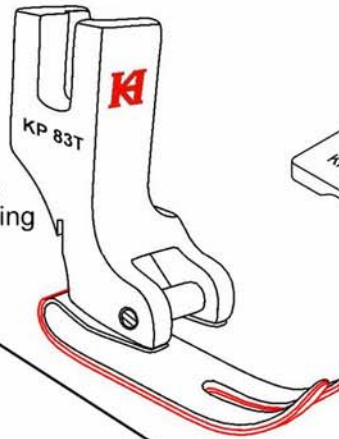

### KHF 39R-PNE

Finished size  
出口 3/8"

ZD- 1/4 、 3/16 、 1/8

KHF 9000 BH 1/8", 3/16", 1/4"  
Spring Type Swing Hemmer  
for SHIRT

彈弓咀腳捲邊器(恤衫用)

KF9000T-FD

KN9000T-NP

國興針車公司  
Kwok Hing Sewing Machine Company

## Ski Foot 雪屐壓腳

Steel presser base:  
 - Provide moderate pressure  
 - Suitable for thin materials

鋼片壓腳：  
 - 提供適中壓力  
 - 適合薄物使用

**KP 83T**  
 鐵氟龍底  
 - 防皺  
 Teflon Sheet  
 - Anti-puckering

**KN 83**  
 針板  
 Needle Plate