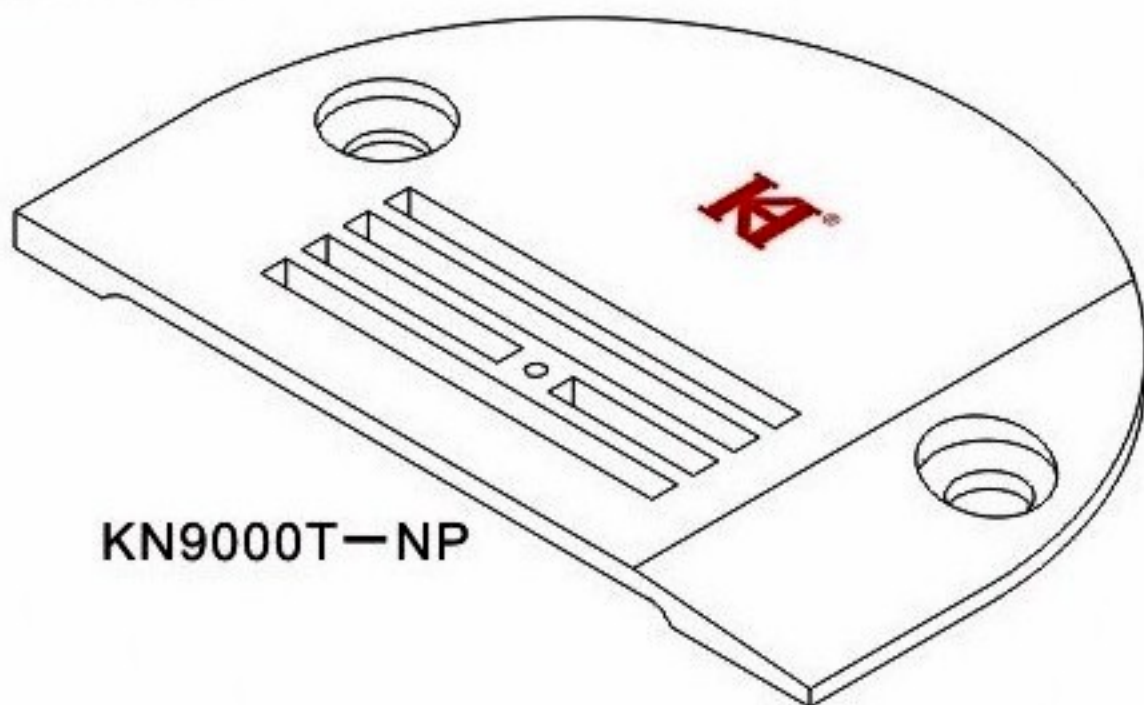

### KHF 39R-PNE

Finished size  
出口 3/8"

ZD- 1/4 、 3/16 、 1/8

KHF 9000 BH 1/8", 3/16", 1/4"  
Spring Type Swing Hemmer  
for SHIRT

彈弓咀腳捲邊器(恤衫用)

KF9000T-FD

KN9000T-NP

國興針車公司  
Kwok Hing Sewing Machine Company