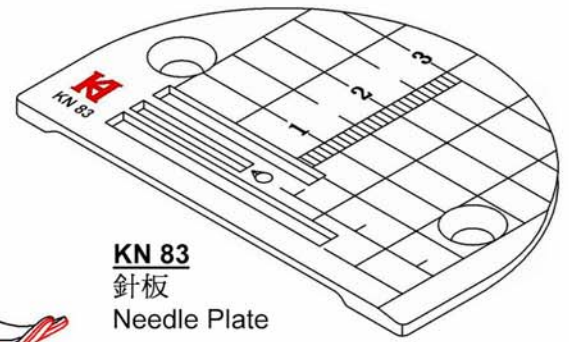

Ski Foot 雪屐壓腳

Steel presser base:
- Provide moderate pressure
- Suitable for thin materials

鋼片壓腳：
- 提供適中壓力
- 適合薄物使用

KP 83T
鐵氟龍底
- 防皺
Teflon Sheet
- Anti-puckering

KN 83
針板
Needle Plate

KP 83
經電解
- 防靜電、防光面
Electrolyzed Base
- Anti-static & Anti-shine