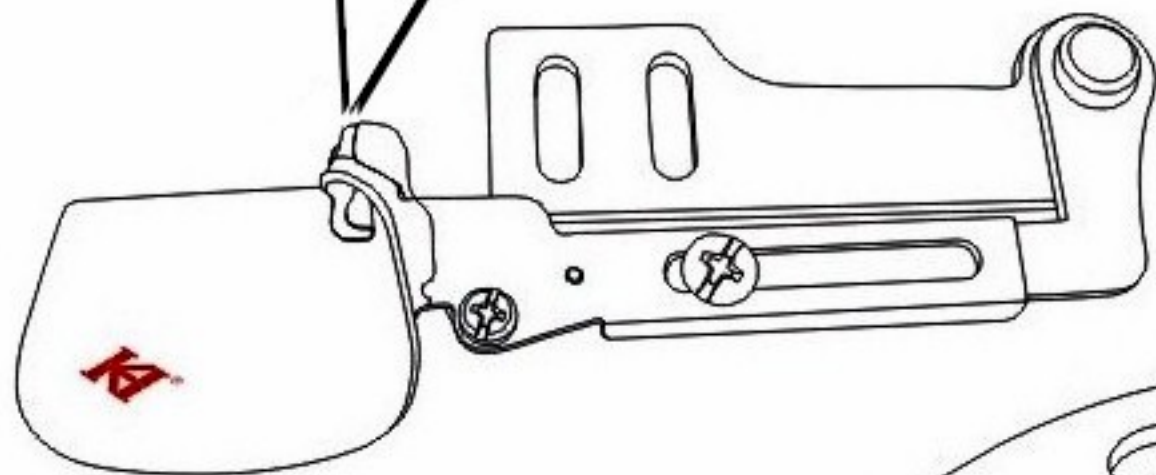

### KHF 39R-PNE

Finished size  
出口 3/8"

ZD- 1/4 、 3/16 、 1/8

KHF 9000 BH 1/8", 3/16", 1/4"  
Spring Type Swing Hemmer  
for SHIRT

彈弓咀腳捲邊器(恤衫用)

KF9000T-FD

KN9000T-NP

國興針車公司  
Kwok Hing Sewing Machine Company