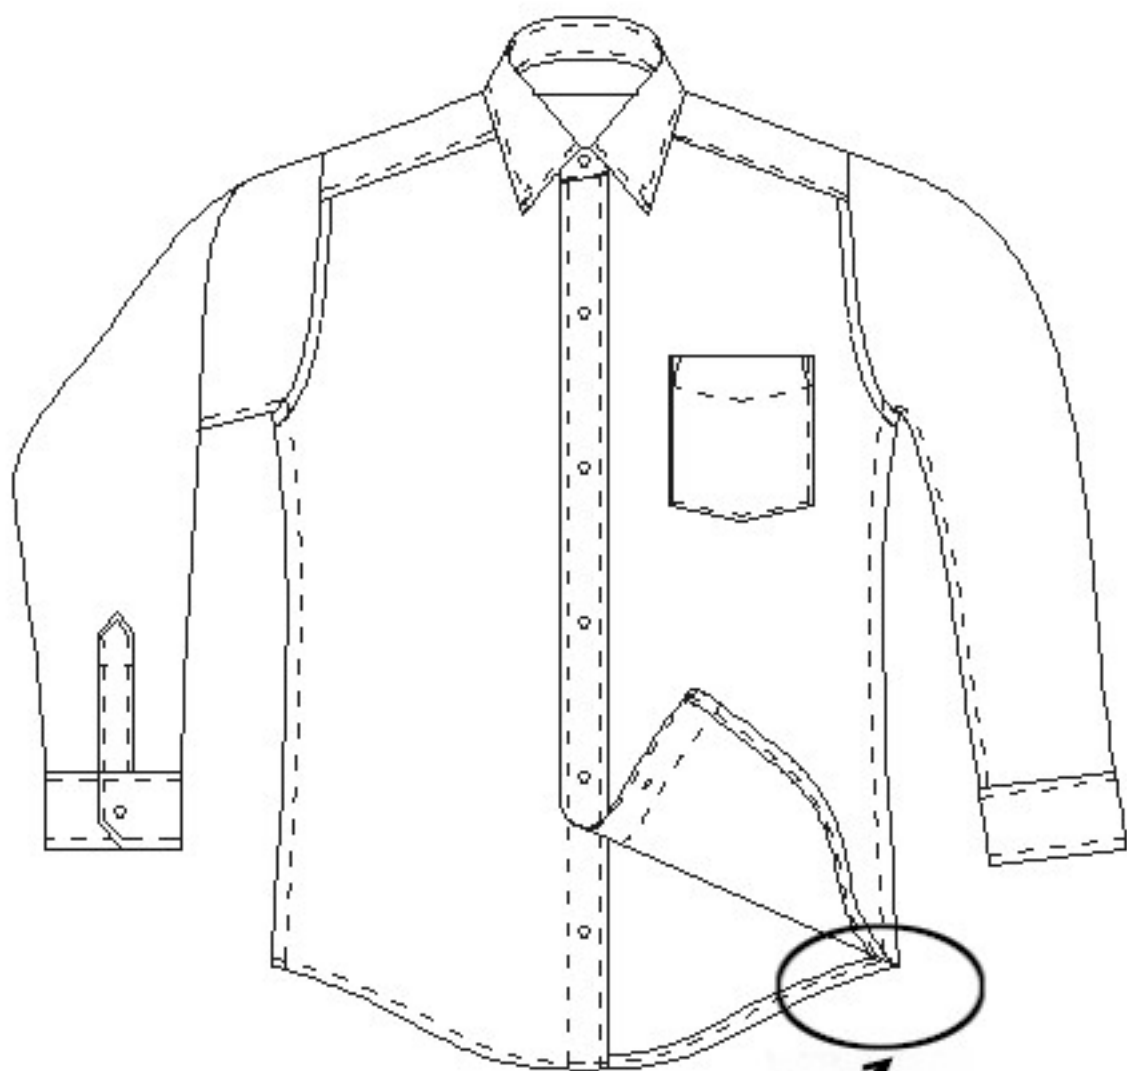

### KHF 39R-PNE

Finished size  
出口 3/8"

ZD- 1/4 、 3/16 、 1/8

KHF 9000 BH 1/8", 3/16", 1/4"  
Spring Type Swing Hemmer  
for SHIRT

彈弓咀腳捲邊器(恤衫用)

KF9000T-FD

KN9000T-NP

國興針車公司  
Kwok Hing Sewing Machine Company